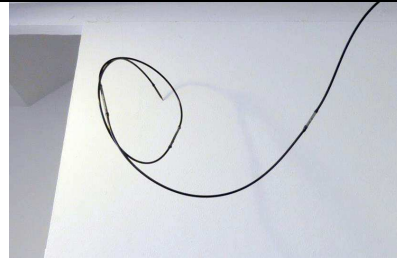

9. Operación de deslinde, 2014

Gráfita y pvc.

Medidas variables. Ø 0,7 mm. Edición 3.

(1 pieza)

UBICACIÓN: EDIFICIO MONEO