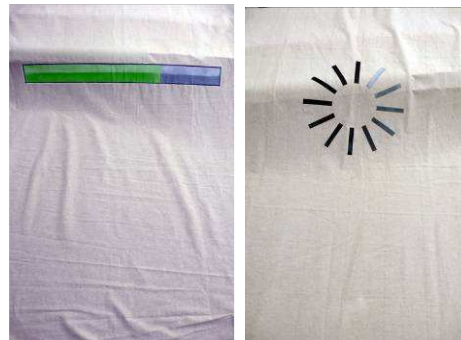

Tejido de hilo serigrafiado sobre bastidor (2 piezas)

210 x 106,58 cm. / 230 x 125, 53 cm

UBICACIÓN: EDIFICIO MONEO
PALMA

2. Prácticas de espacio. Resplandor, 2014

Serigrafía sobre cortina de lino (7 piezas)

300 x 138 cm

UBICACIÓN: EDIFICIO MONEO

3. Vea usted, aquí estaba, 2014

Cerámica. (17 piezas)

Arcilla cocida, esmaltes y texto. 50 x 60 cm

Arcilla cocida y esmaltes. 40 x 50 cm.

UBICACIÓN: EDIFICIO MONEO

4. Invisibles de lo visible, 2014