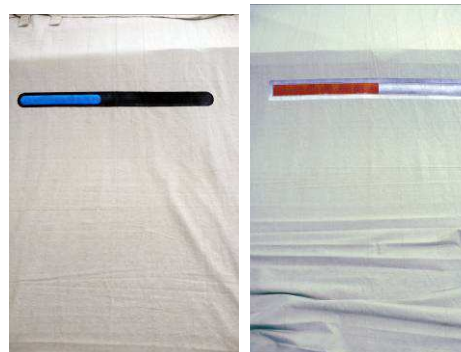

Tejido de hilo serigrafiado sobre bastidor (2 piezas)

210 x 106,58 cm. / 230 x 125, 53 cm

UBICACIÓN: EDIFICIO MONEO
PALMA

2. Prácticas de espacio. Resplandor, 2014

Serigrafía sobre cortina de lino (7 piezas)

300 x 138 cm

UBICACIÓN: EDIFICIO MONEO

3. Vea usted, aquí estaba, 2014

Cerámica. (17 piezas)

Arcilla cocida, esmaltes y texto. 50 x 60 cm

Arcilla cocida y esmaltes. 40 x 50 cm.

UBICACIÓN: EDIFICIO MONEO

4. Invisibles de lo visible, 2014

UBICACIÓN: EDIFICIO MONEO
PALMA

6. Prácticas de espacio. Silla # 23, 2014

Silla de bambú falso o fibra vegetal compuesta de 23 segmentos y cobre pintado. Medidas variables (aprox. 32 m. de longitud) (1 pieza)